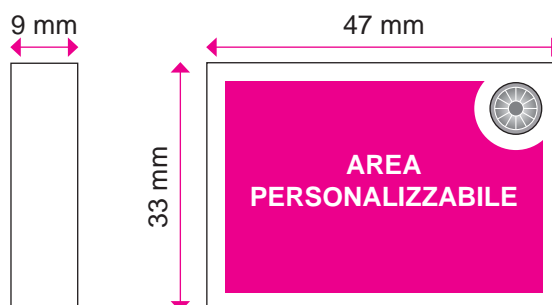

AREA PERSONALIZZABILE

stampa tampografica - max. 42x28 mm