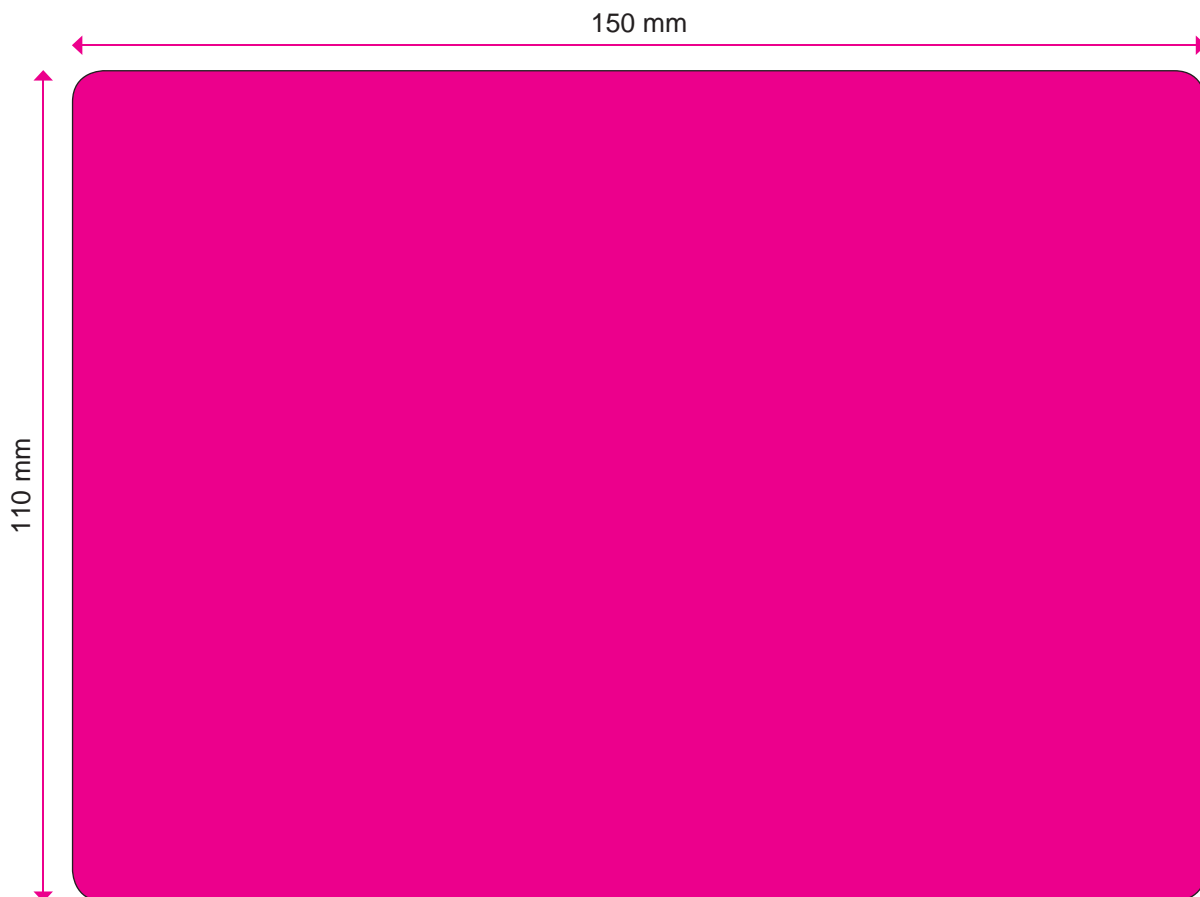


Scatolina tonda mini in metallo stampata in quadricromia

Dimensioni: Ø 50x15 mm - Ordine minimo: 200 pz.
Colori confezioni: bianco - Stampa: **quadricromia**.

CONTENUTO

Tronchetti
di
liquirizia
(15 gr.)

CONTENUTO

Gelatine
alla
frutta
(30 gr.)

Pastiglie
alla
menta
(30 gr.)

Pastiglie
alla
liquirizia
(30 gr.)

AREA PERSONALIZZABILE

Scatolina ovale in metallo stampata in quadricromia

Dimensioni: 102x77x30 mm - Ordine minimo: 100 pz.
Colori confezioni: bianco - Stampa: **quadricromia**.

CONTENUTO

Gelatine
alla
frutta
(50 gr.)

Pastiglie
alla
menta
(50 gr.)

Pastiglie
alla
liquirizia
(50 gr.)

AREA PERSONALIZZABILE

Scatola rettangolare media in metallo stampata in quadricromia

Dimensioni: 150x110x50 mm - Ordine minimo: 100 pz.
Colori confezioni: bianco - Stampa: **quadricromia**.

CONTENUTO

Caramelle assortite gusto frutta,
incarto a due fiocchi,
colore metallizzato neutro
(150 gr.)

AREA PERSONALIZZABILE

Scatola rettangolare grande in metallo stampata in quadricromia

Dimensioni: 220x150x55 mm - Ordine minimo: 100 pz.
Colori confezioni: bianco - Stampa: **quadricromia**.