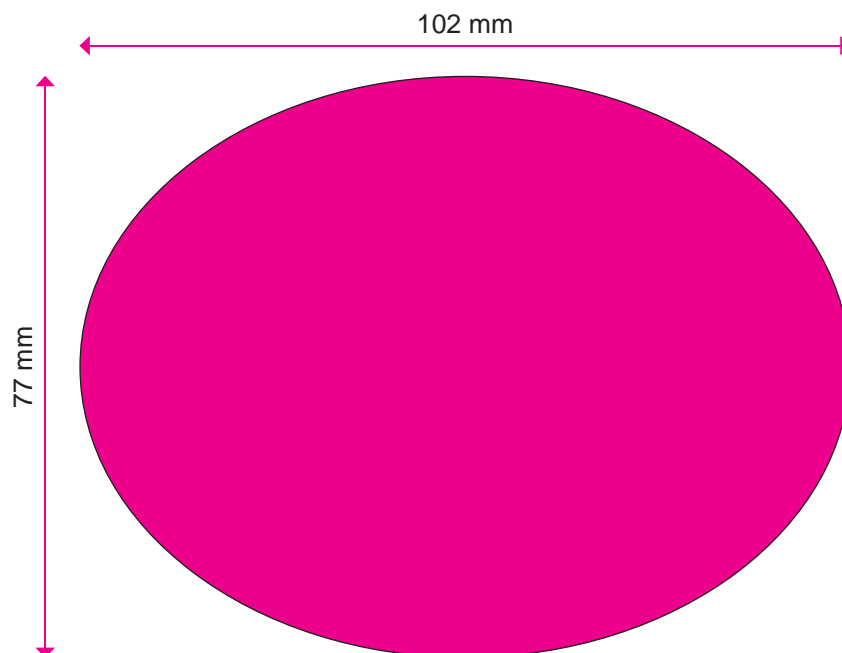


Scatolina tonda mini in metallo stampata in quadricromia

Dimensioni: Ø 50x15 mm - Ordine minimo: 200 pz.
Colori confezioni: bianco - Stampa: **quadricromia**.

CONTENUTO

Tronchetti
di
liquirizia
(15 gr.)

CONTENUTO

Gelatine
alla
frutta
(30 gr.)

Pastiglie
alla
menta
(30 gr.)

Pastiglie
alla
liquirizia
(30 gr.)

AREA PERSONALIZZABILE

Scatolina ovale in metallo stampata in quadricromia

Dimensioni: 102x77x30 mm - Ordine minimo: 100 pz.
Colori confezioni: bianco - Stampa: **quadricromia**.

CONTENUTO

Gelatine
alla
frutta
(50 gr.)

Pastiglie
alla
menta
(50 gr.)

Pastiglie
alla
liquirizia
(50 gr.)

AREA PERSONALIZZABILE

Scatola rettangolare media in metallo stampata in quadricromia

Dimensioni: 150x110x50 mm - Ordine minimo: 100 pz.
Colori confezioni: bianco - Stampa: **quadricromia**.

CONTENUTO

Caramelle assortite gusto frutta,
incarto a due fiocchi,
colore metallizzato neutro
(150 gr.)

AREA PERSONALIZZABILE

Scatola rettangolare grande in metallo stampata in quadricromia

Dimensioni: 220x150x55 mm - Ordine minimo: 100 pz.
Colori confezioni: bianco - Stampa: **quadricromia**.