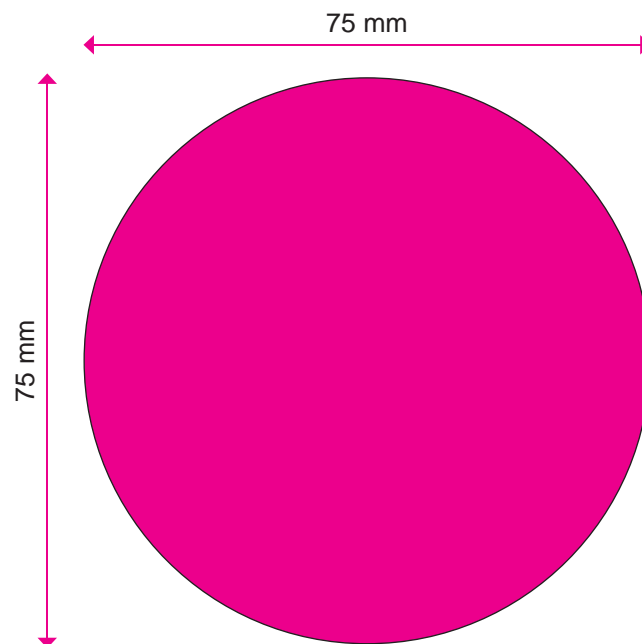


Scatolina tonda mini in metallo stampata in quadricromia

Dimensioni: Ø 50x15 mm - Ordine minimo: 200 pz.
Colori confezioni: bianco - Stampa: **quadricromia**.

CONTENUTO

Tronchetti
di
liquirizia
(15 gr.)

CONTENUTO

Gelatine
alla
frutta
(30 gr.)

Pastiglie
alla
menta
(30 gr.)

Pastiglie
alla
liquirizia
(30 gr.)

AREA PERSONALIZZABILE

Scatolina ovale in metallo stampata in quadricromia

Dimensioni: 102x77x30 mm - Ordine minimo: 100 pz.
Colori confezioni: bianco - Stampa: **quadricromia**.

CONTENUTO

Gelatine
alla
frutta
(50 gr.)

Pastiglie
alla
menta
(50 gr.)

Pastiglie
alla
liquirizia
(50 gr.)

AREA PERSONALIZZABILE

Scatola rettangolare media in metallo stampata in quadricromia

Dimensioni: 150x110x50 mm - Ordine minimo: 100 pz.
Colori confezioni: bianco - Stampa: **quadricromia**.

CONTENUTO

Caramelle assortite gusto frutta,
incarto a due fiocchi,
colore metallizzato neutro
(150 gr.)

AREA PERSONALIZZABILE

Scatola rettangolare grande in metallo stampata in quadricromia

Dimensioni: 220x150x55 mm - Ordine minimo: 100 pz.
Colori confezioni: bianco - Stampa: **quadricromia**.