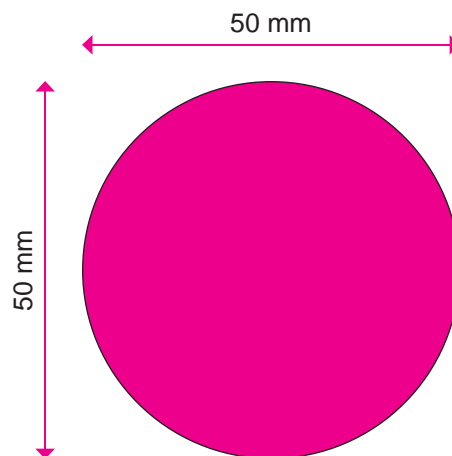


Scatolina tonda mini in metallo stampata in quadricromia

Dimensioni: Ø 50x15 mm - Ordine minimo: 200 pz.
Colori confezioni: bianco - Stampa: **quadricromia**.

CONTENUTO

Tronchetti
di
liquirizia
(15 gr.)

Mentine
con anima
di liquirizia
(15 gr.)

AREA PERSONALIZZABILE

Scatolina tonda media in metallo stampata in quadricromia

Dimensioni: Ø 75x25 mm - Ordine minimo: 100 pz.
Colori confezioni: bianco - Stampa: **quadricromia**.

CONTENUTO

Gelatine
alla
frutta
(30 gr.)

Pastiglie
alla
menta
(30 gr.)

Pastiglie
alla
liquirizia
(30 gr.)

AREA PERSONALIZZABILE

Scatolina ovale in metallo stampata in quadricromia

Dimensioni: 102x77x30 mm - Ordine minimo: 100 pz.
Colori confezioni: bianco - Stampa: **quadricromia**.

CONTENUTO

Caramelle assortite gusto frutta,
incarto a due fiocchi,
colore metallizzato neutro
(150 gr.)

AREA PERSONALIZZABILE

Scatola rettangolare grande in metallo stampata in quadricromia

Dimensioni: 220x150x55 mm - Ordine minimo: 100 pz.
Colori confezioni: bianco - Stampa: **quadricromia**.